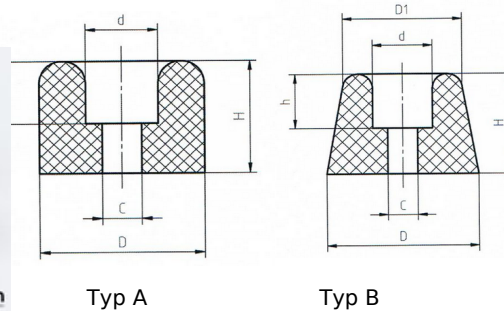

Lohmann GmbH

Bühlmattstrasse 7

6045 Meggen / Schweiz

Tel. +41 41 377 41 14

info@silentblock.ch | info@silentblock.de

www.silentblock.ch | www.silentblock.de

Artikelliste Gummi-Türpuffer

Lohmann - Artikelnummer	Durchmesser D / D1 (bei Typ B)	Durchmesser d	Durchmesser C	Höhe H	Höhe h	x = verfügbar		andere Abmessungen auf Anfrage
						Typ A	Typ B	Verfügbar in allen Gummihärten von 40 bis 70 Shore
LTP 016007 / Härte	16	9	4	7	3,5	x		ja
LTP 018016 / Härte	18	9,5	4,5	16	7	x		ja
LTP 020007 / Härte	20	12	4	7,5	4,5	x		ja
LTP 020010 / Härte	20 / 16	8	5	10	6		x	ja
LTP 020013 / Härte	20	10	4	13	6	x		ja
LTP 020022 / Härte	20	8	4	22	6	x		ja
LTP 021010 / Härte	21 / 18	10	4	10	4,5		x	ja
LTP 024013 / Härte	24	9	4	13	4	x		ja
LTP 025010 / Härte	25 / 20	7	4,5	10	6		x	ja
LTP 025012 / Härte	25 / 22	9	4,5	12	7		x	ja
LTP 026012 / Härte	26 / 24,5	9	4	12	4		x	ja
LTP 026014 / Härte	26	12	4	14	6	x		ja
LTP 026015 / Härte	26 / 22	12	4	15	9,5		x	ja
LTP 026029 / Härte	26	10	5	29	4	x		ja

Lohmann - Artikelnummer	Durchmesser D / D1 (bei Typ B)	Durchmesser d	Durchmesser C	Höhe H	Höhe h	x = verfügbar		andere Abmessungen auf Anfrage
						Typ A	Typ B	Verfügbar in allen Gummihärten von 40 bis 70 Shore
LTP 028025 / Härte	28	14	6	25	15	x		ja
LTP 030017 / Härte	30	13	6	17	7	x		ja
LTP 030018 / Härte	30	12	7	18	5	x		ja
LTP 030022 / Härte	30	11	7	22	5	x		ja
LTP 030026 / Härte	30	12	7	26	5	x		ja
LTP 030032 / Härte	30	13	6	32	20	x		ja
LTP 030034 / Härte	30	12	7	34	50	x		ja
LTP 040025 / Härte	40	18	6	25	15	x		ja
LTP 040025X / Härte	40	20	7	25	8	x		ja
LTP 040031 / Härte	40	18	6	31	21	x		ja
LTP 040035 / Härte	40	20	7	35	8	x		ja
LTP 040040 / Härte	40	20	7	40	7	x		ja
LTP 040046 / Härte	40	16	6	46	32	x		ja
LTP 040050 / Härte	40	20	7	50	7	x		ja