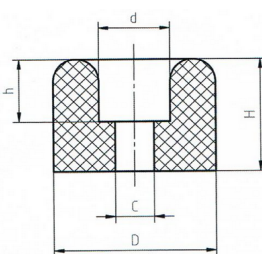

## Lijst van artikelen - Doorbuffer

Typ A

Typ B

Lohmann - Artikelnummer	diameter D / D1 (Typ B)	diameter d	diameter C	hoogte H	hoogte h	x = beschikbaar		over afmetingen op aanvraag
						Typ A	Typ B	
LTP 016007 / hardheid	16	9	4	7	3,5	x		
LTP 018016 / hardheid	18	9,5	4,5	16	7	x		
LTP 020007 / hardheid	20	12	4	7,5	4,5	x		
LTP 020010 / hardheid	20 / 16	8	5	10	6		x	
LTP 020013 / hardheid	20	10	4	13	6	x		
LTP 020022 / hardheid	20	8	4	22	6	x		
LTP 021010 / hardheid	21 / 18	10	4	10	4,5		x	
LTP 024013 / hardheid	24	9	4	13	4	x		
LTP 025010 / hardheid	25 / 20	7	4,5	10	6		x	
LTP 025012 / hardheid	25 / 22	9	4,5	12	7		x	
LTP 026012 / hardheid	26 / 24,5	9	4	12	4		x	
LTP 026014 / hardheid	26	12	4	14	6	x		
LTP 026015 / hardheid	26 / 22	12	4	15	9,5		x	
LTP 026029 / hardheid	26	10	5	29	4	x		

Lohmann - Artikelnummer	diameter D / D1 (Typ B)	diameter d	diameter C	hoogte H	hoogte h	x = beschikbaar		oter afmetingen op aanvraag
						Typ A	Typ B	
LTP 028025 / hardheid	28	14	6	25	15	x		
LTP 030017 / hardheid	30	13	6	17	7	x		
LTP 030018 / hardheid	30	12	7	18	5	x		
LTP 030022 / hardheid	30	11	7	22	5	x		
LTP 030026 / hardheid	30	12	7	26	5	x		
LTP 030032 / hardheid	30	13	6	32	20	x		
LTP 030034 / hardheid	30	12	7	34	50	x		
LTP 040025 / hardheid	40	18	6	25	15	x		
LTP 040025X / hardheid	40	20	7	25	8	x		
LTP 040031 / hardheid	40	18	6	31	21	x		
LTP 040035 / hardheid	40	20	7	35	8	x		
LTP 040040 / hardheid	40	20	7	40	7	x		
LTP 040046 / hardheid	40	16	6	46	32	x		
LTP 040050 / hardheid	40	20	7	50	7	x		