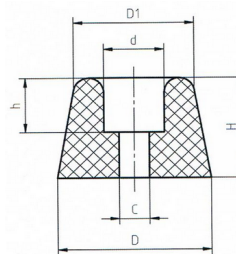

## Lijst van artikelen - Doorbuffer

Typ A

Typ B

Lohmann - Artikelnummer	diameter D / D1 (Typ B)	diameter d	diameter C	hoogte H	hoogte h	x = beschikbaar		over afmetingen op aanvraag
						Typ A	Typ B	
LTP 016007 / hardheid	16	9	4	7	3,5	x		
LTP 018016 / hardheid	18	9,5	4,5	16	7	x		
LTP 020007 / hardheid	20	12	4	7,5	4,5	x		
LTP 020010 / hardheid	20 / 16	8	5	10	6		x	
LTP 020013 / hardheid	20	10	4	13	6	x		
LTP 020022 / hardheid	20	8	4	22	6	x		
LTP 021010 / hardheid	21 / 18	10	4	10	4,5		x	
LTP 024013 / hardheid	24	9	4	13	4	x		
LTP 025010 / hardheid	25 / 20	7	4,5	10	6		x	
LTP 025012 / hardheid	25 / 22	9	4,5	12	7		x	
LTP 026012 / hardheid	26 / 24,5	9	4	12	4		x	
LTP 026014 / hardheid	26	12	4	14	6	x		
LTP 026015 / hardheid	26 / 22	12	4	15	9,5		x	
LTP 026029 / hardheid	26	10	5	29	4	x		

Lohmann - Artikelnummer	diameter D / D1 (Typ B)	diameter d	diameter C	hoogte H	hoogte h	x = beschikbaar		oter afmetingen op aanvraag
						Typ A	Typ B	
LTP 028025 / hardheid	28	14	6	25	15	x		
LTP 030017 / hardheid	30	13	6	17	7	x		
LTP 030018 / hardheid	30	12	7	18	5	x		
LTP 030022 / hardheid	30	11	7	22	5	x		
LTP 030026 / hardheid	30	12	7	26	5	x		
LTP 030032 / hardheid	30	13	6	32	20	x		
LTP 030034 / hardheid	30	12	7	34	50	x		
LTP 040025 / hardheid	40	18	6	25	15	x		
LTP 040025X / hardheid	40	20	7	25	8	x		
LTP 040031 / hardheid	40	18	6	31	21	x		
LTP 040035 / hardheid	40	20	7	35	8	x		
LTP 040040 / hardheid	40	20	7	40	7	x		
LTP 040046 / hardheid	40	16	6	46	32	x		
LTP 040050 / hardheid	40	20	7	50	7	x		