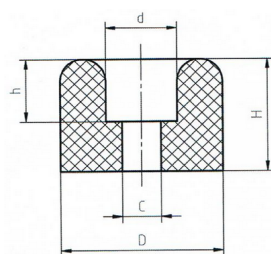

## Artikkelliste - Dørbuffer

Type A

Type B

Lohmann - artikkelnummer	diameter D / D1 (Type B)	diameter d	diameter C	høyde H	høyde h	x = tilgjengelig		andre målinger på forespørsel
						Type A	Type B	
LTP 016007 / hardhet	16	9	4	7	3,5	x		
LTP 018016 / hardhet	18	9,5	4,5	16	7	x		
LTP 020007 / hardhet	20	12	4	7,5	4,5	x		
LTP 020010 / hardhet	20 / 16	8	5	10	6		x	
LTP 020013 / hardhet	20	10	4	13	6	x		
LTP 020022 / hardhet	20	8	4	22	6	x		
LTP 021010 / hardhet	21 / 18	10	4	10	4,5		x	
LTP 024013 / hardhet	24	9	4	13	4	x		
LTP 025010 / hardhet	25 / 20	7	4,5	10	6		x	
LTP 025012 / hardhet	25 / 22	9	4,5	12	7		x	
LTP 026012 / hardhet	26 / 24,5	9	4	12	4		x	
LTP 026014 / hardhet	26	12	4	14	6	x		
LTP 026015 / hardhet	26 / 22	12	4	15	9,5		x	
LTP 026029 / hardhet	26	10	5	29	4	x		

Lohmann - artikkelnummer	diameter D / D1 (Type B)	diameter d	diameter C	høyde H	høyde h	x = tilgjengelig		andre målinger på forespørsel
						Type A	Type B	
LTP 028025 / hardhet	28	14	6	25	15	x		
LTP 030017 / hardhet	30	13	6	17	7	x		
LTP 030018 / hardhet	30	12	7	18	5	x		
LTP 030022 / hardhet	30	11	7	22	5	x		
LTP 030026 / hardhet	30	12	7	26	5	x		
LTP 030032 / hardhet	30	13	6	32	20	x		
LTP 030034 / hardhet	30	12	7	34	50	x		
LTP 040025 / hardhet	40	18	6	25	15	x		
LTP 040025X / hardhet	40	20	7	25	8	x		
LTP 040031 / hardhet	40	18	6	31	21	x		
LTP 040035 / hardhet	40	20	7	35	8	x		
LTP 040040 / hardhet	40	20	7	40	7	x		
LTP 040046 / hardhet	40	16	6	46	32	x		
LTP 040050 / hardhet	40	20	7	50	7	x		