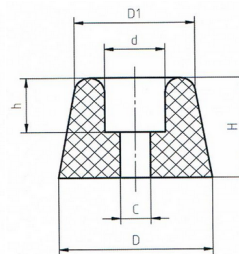

## Artikkelliste - Dørbuffer

Type A

Type B

Lohmann - artikkelnummer	diameter D / D1 (Type B)	diameter d	diameter C	høyde H	høyde h	x = tilgjengelig		andre målinger på forespørsel
						Type A	Type B	
LTP 016007 / hardhet	16	9	4	7	3,5	x		
LTP 018016 / hardhet	18	9,5	4,5	16	7	x		
LTP 020007 / hardhet	20	12	4	7,5	4,5	x		
LTP 020010 / hardhet	20 / 16	8	5	10	6		x	
LTP 020013 / hardhet	20	10	4	13	6	x		
LTP 020022 / hardhet	20	8	4	22	6	x		
LTP 021010 / hardhet	21 / 18	10	4	10	4,5		x	
LTP 024013 / hardhet	24	9	4	13	4	x		
LTP 025010 / hardhet	25 / 20	7	4,5	10	6		x	
LTP 025012 / hardhet	25 / 22	9	4,5	12	7		x	
LTP 026012 / hardhet	26 / 24,5	9	4	12	4		x	
LTP 026014 / hardhet	26	12	4	14	6	x		
LTP 026015 / hardhet	26 / 22	12	4	15	9,5		x	
LTP 026029 / hardhet	26	10	5	29	4	x		

Lohmann - artikkelnummer	diameter D / D1 (Type B)	diameter d	diameter C	høyde H	høyde h	x = tilgjengelig		andre målinger på forespørsel
						Type A	Type B	
LTP 028025 / hardhet	28	14	6	25	15	x		
LTP 030017 / hardhet	30	13	6	17	7	x		
LTP 030018 / hardhet	30	12	7	18	5	x		
LTP 030022 / hardhet	30	11	7	22	5	x		
LTP 030026 / hardhet	30	12	7	26	5	x		
LTP 030032 / hardhet	30	13	6	32	20	x		
LTP 030034 / hardhet	30	12	7	34	50	x		
LTP 040025 / hardhet	40	18	6	25	15	x		
LTP 040025X / hardhet	40	20	7	25	8	x		
LTP 040031 / hardhet	40	18	6	31	21	x		
LTP 040035 / hardhet	40	20	7	35	8	x		
LTP 040040 / hardhet	40	20	7	40	7	x		
LTP 040046 / hardhet	40	16	6	46	32	x		
LTP 040050 / hardhet	40	20	7	50	7	x		