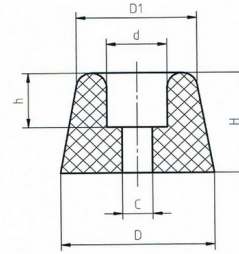

Type B

lohmann
gummi - metall - verbindungen

Lohmann - varenummer	diameter D / D1 (Type B)	diameter d	diameter C	højde H	højde h	x = tilgængelig		andre målinger efter forespørgsel
						Type A	Type B	
LTP 016007 / hårdhed	16	9	4	7	3,5	x		
LTP 018016 / hårdhed	18	9,5	4,5	16	7	x		
LTP 020007 / hårdhed	20	12	4	7,5	4,5	x		
LTP 020010 / hårdhed	20 / 16	8	5	10	6		x	
LTP 020013 / hårdhed	20	10	4	13	6	x		
LTP 020022 / hårdhed	20	8	4	22	6	x		
LTP 021010 / hårdhed	21 / 18	10	4	10	4,5		x	
LTP 024013 / hårdhed	24	9	4	13	4	x		
LTP 025010 / hårdhed	25 / 20	7	4,5	10	6		x	
LTP 025012 / hårdhed	25 / 22	9	4,5	12	7		x	
LTP 026012 / hårdhed	26 / 24,5	9	4	12	4		x	
LTP 026014 / hårdhed	26	12	4	14	6	x		
LTP 026015 / hårdhed	26 / 22	12	4	15	9,5		x	
LTP 026029 / hårdhed	26	10	5	29	4	x		

Lohmann - varenummer	diameter D / D1 (Type B)	diameter d	diameter C	højde H	højde h	x = tilgængelig		andre målinger efter forespørgsel
						Type A	Type B	
LTP 028025 / hårdhed	28	14	6	25	15	x		
LTP 030017 / hårdhed	30	13	6	17	7	x		
LTP 030018 / hårdhed	30	12	7	18	5	x		
LTP 030022 / hårdhed	30	11	7	22	5	x		
LTP 030026 / hårdhed	30	12	7	26	5	x		
LTP 030032 / hårdhed	30	13	6	32	20	x		
LTP 030034 / hårdhed	30	12	7	34	50	x		
LTP 040025 / hårdhed	40	18	6	25	15	x		
LTP 040025X / hårdhed	40	20	7	25	8	x		
LTP 040031 / hårdhed	40	18	6	31	21	x		
LTP 040035 / hårdhed	40	20	7	35	8	x		
LTP 040040 / hårdhed	40	20	7	40	7	x		
LTP 040046 / hårdhed	40	16	6	46	32	x		
LTP 040050 / hårdhed	40	20	7	50	7	x		