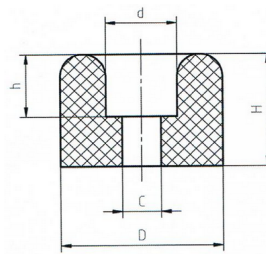

Artikellisten - Dørbuffer

Lohmann GmbH

Bühlmattstrasse 7

6045 Meggen / Schweiz

Tel. +41 41 377 41 14

info@silentblock.ch | info@silentblock.de

www.silentblock.ch | www.silentblock.de

Type A