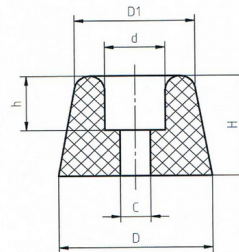

## Artikkeli lista - Ovi puskuri

Tyyppi A

Tyyppi B

Lohmann - artikkelin numeroa	halkaisija D / D1 (Tyyppi B)	halkaisija d	halkaisija C	korkeus H	korkeus h	x = saatavissa		muut mittaukset pyynnöstä
						Tyyppi A	Tyyppi B	
LTP 016007 / kovuus	16	9	4	7	3,5	X		
LTP 018016 / kovuus	18	9,5	4,5	16	7	X		
LTP 020007 / kovuus	20	12	4	7,5	4,5	X		
LTP 020010 / kovuus	20 / 16	8	5	10	6		X	
LTP 020013 / kovuus	20	10	4	13	6	X		
LTP 020022 / kovuus	20	8	4	22	6	X		
LTP 021010 / kovuus	21 / 18	10	4	10	4,5		X	
LTP 024013 / kovuus	24	9	4	13	4	X		
LTP 025010 / kovuus	25 / 20	7	4,5	10	6		X	
LTP 025012 / kovuus	25 / 22	9	4,5	12	7		X	
LTP 026012 / kovuus	26 / 24,5	9	4	12	4		X	
LTP 026014 / kovuus	26	12	4	14	6	X		
LTP 026015 / kovuus	26 / 22	12	4	15	9,5		X	
LTP 026029 / kovuus	26	10	5	29	4	X		

Lohmann - artikkelin numeroa	halkaisija D / D1 (Tyyppi B)	halkaisija d	halkaisija C	korkeus H	korkeus h	x = saatavissa		muut mittaukset pyynnöstä
						Tyyppi A	Tyyppi B	
LTP 028025 / kovuus	28	14	6	25	15	X		
LTP 030017 / kovuus	30	13	6	17	7	X		
LTP 030018 / kovuus	30	12	7	18	5	X		
LTP 030022 / kovuus	30	11	7	22	5	X		
LTP 030026 / kovuus	30	12	7	26	5	X		
LTP 030032 / kovuus	30	13	6	32	20	X		
LTP 030034 / kovuus	30	12	7	34	50	X		
LTP 040025 / kovuus	40	18	6	25	15	X		
LTP 040025X / kovuus	40	20	7	25	8	X		
LTP 040031 / kovuus	40	18	6	31	21	X		
LTP 040035 / kovuus	40	20	7	35	8	X		
LTP 040040 / kovuus	40	20	7	40	7	X		
LTP 040046 / kovuus	40	16	6	46	32	X		
LTP 040050 / kovuus	40	20	7	50	7	X		