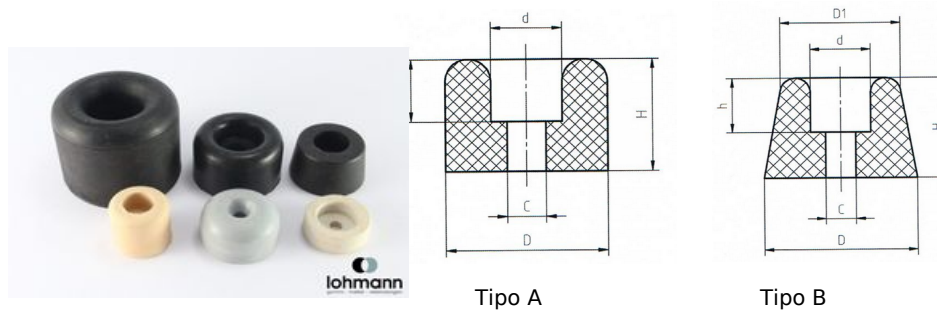

Elenco degli articoli - Porta tampone

Lohmann GmbH

Bühlmattstrasse 7

6045 Meggen / Svizzera

Tel. +41 41 377 41 14

info@silentblock.ch | info@silentblock.de

www.silentblock.ch | www.silentblock.de

lohmann
gummi - metall - verbindungen

Lohmann - numero di articolo	diametro D / D1 (Tipo B)	diametro d	diametro C	altezza H	altezza h	x = disponibile		altre misure su richiesta
						Tipo A	Tipo B	
LTP 016007 / durezza	16	9	4	7	3,5	x		
LTP 018016 / durezza	18	9,5	4,5	16	7	x		
LTP 020007 / durezza	20	12	4	7,5	4,5	x		
LTP 020010 / durezza	20 / 16	8	5	10	6		x	
LTP 020013 / durezza	20	10	4	13	6	x		
LTP 020022 / durezza	20	8	4	22	6	x		
LTP 021010 / durezza	21 / 18	10	4	10	4,5		x	
LTP 024013 / durezza	24	9	4	13	4	x		
LTP 025010 / durezza	25 / 20	7	4,5	10	6		x	
LTP 025012 / durezza	25 / 22	9	4,5	12	7		x	
LTP 026012 / durezza	26 / 24,5	9	4	12	4		x	
LTP 026014 / durezza	26	12	4	14	6	x		
LTP 026015 / durezza	26 / 22	12	4	15	9,5		x	
LTP 026029 / durezza	26	10	5	29	4	x