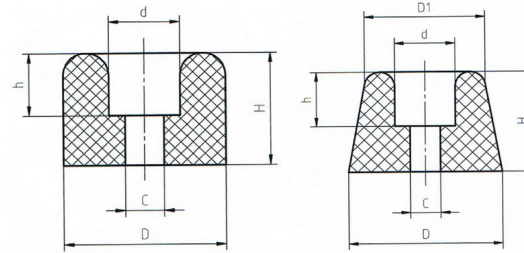

Liste des articles - tampon de porte

Lohmann GmbH

Bühlmattstrasse 7

6045 Meggen / Suisse

Tel. +41 41 377 41 14

info@silentblock.ch | info@silentblock.de

www.silentblock.ch | www.silentblock.de

Type A

Type B

lohmann
gummi - metall - verbindungen

Lohmann - Référence	diamètre D / D1 (Type B)	diamètre d	diamètre C	hauteur H	hauteur h	x = disponible		d'autres mesures sur demande
						Type A	Type B	
LTP 016007 / dureté	16	9	4	7	3,5	x		
LTP 018016 / dureté	18	9,5	4,5	16	7	x		
LTP 020007 / dureté	20	12	4	7,5	4,5	x		
LTP 020010 / dureté	20 / 16	8	5	10	6		x	
LTP 020013 / dureté	20	10	4	13	6	x		
LTP 020022 / dureté	20	8	4	22	6	x		
LTP 021010 / dureté	21 / 18	10	4	10	4,5		x	
LTP 024013 / dureté	24	9	4	13	4	x		
LTP 025010 / dureté	25 / 20	7	4,5	10	6		x	
LTP 025012 / dureté	25 / 22	9	4,5	12	7		x	
LTP 026012 / dureté	26 / 24,5	9	4	12	4		x	
LTP 026014 / dureté	26	12	4	14	6	x		
LTP 026015 / dureté	26 / 22	12	4	15	9,5		x	
LTP 026029 / dureté	26	10	5	29	4	x